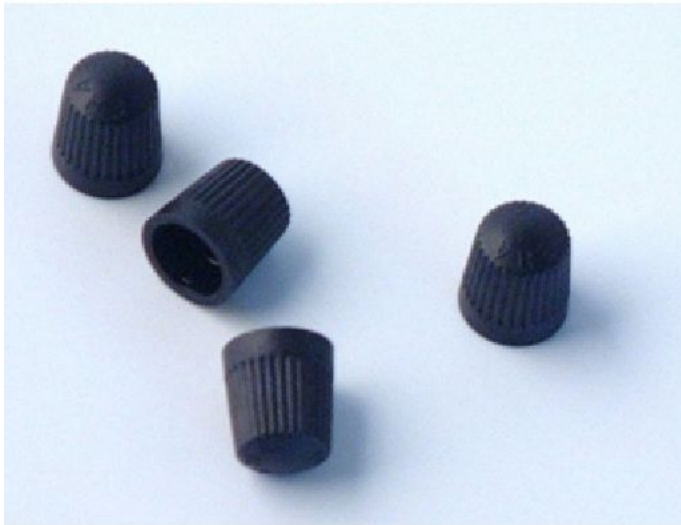

Ref. : 213216 CARTEC 4 bouchons de valves

EAN : 322132.213216.4

U.V. : 6

Description

4 bouchons de valve.
Universel.

Packaging

Type pack	BLISTER	Poids pack	8 g
Largeur pack	70 mm	Pegboardable	oui
Hauteur pack	135 mm	Marque	
Profondeur pack	20 mm	Langues	F/NL/D/I/E/P/PL/G/GB

Colisage

PCB	6	Type colis	FILM
Poids colis	45 g		
Longueur colis	14 cm	Palette E (80x120cm)	
Hauteur colis	7 cm	Nb plans/palette	8
Largeur colis	6 cm	Nb produits/palette	4224